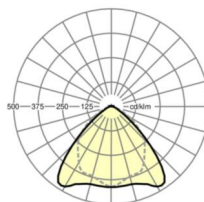

## Оптика

Оснастка	LED, цветопередача/оттенок света CRI ≥ 80 / 6500K
Допуск для координаты цветности (MacAdam)	3SDCM
Номинальный световой поток	4307lm
Срок службы LED	70000h L80/B10 (Tq 50°C), 100000h L80/B50 (Tq 45°C)
светоотдача светильников	180lm/W
Угол излучения	95° (C0) / 95° (C90)
UGR поп./вдоль	20.5 / 21.8

## Механика

цвет корпуса	белый стандартный для электротехники RAL 9016
размеры (LxWxH/DxH)	1531mm x 55mm x 37mm
вес (нетто)	1.65kg
Вид монтажа	сборка трековых систем, световая структура

## DEEP-LINK

<https://www.regiolum.de/ru/article/19510004270>

Ссылка	LED 5000lm 865
ηLB	100 %
Φ ↓/↑	98 % / 2 %
UGR поп./вдоль	20.5 / 21.8

размеры

L	1531 mm	Длина
B	55 mm	Ширина
H	37 mm	Высота