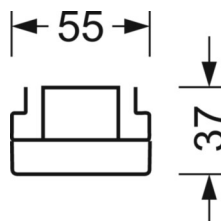

## Механика

цвет корпуса	белый стандартный для электротехники RAL 9016
размеры (LxWxH/DxH)	1531mm x 55mm x 37mm
вес (нетто)	1.65kg
Вид монтажа	сборка трековых систем, световая структура

## DEEP-LINK

<https://www.regiolum.de/ru/article/19510004270>

Ссылка	LED 5000lm 865
ηLB	100 %
Φ ↓/↑	98 % / 2 %
UGR поп./вдоль	20.5 / 21.8

размеры

L	1531 mm	Длина
B	55 mm	Ширина
H	37 mm	Высота